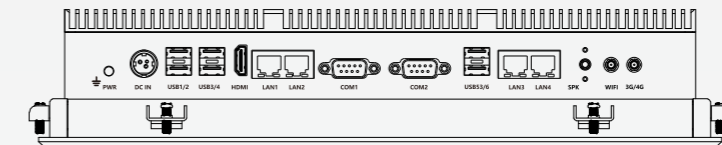

选项2: 4网口+6USB+2COM+1功放+WIFI