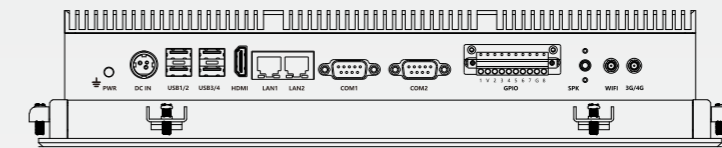

PPC-3312Q部分接口示意图:

选项1: 2网口+4USB+2COM+1GPIO+1功放+WIFI