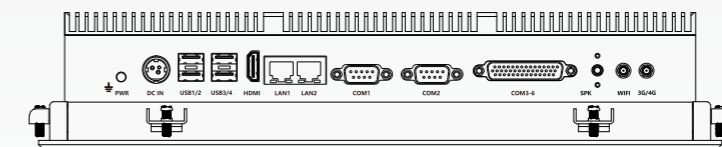

PPC-3312Q部分接口示意图:

选项1: 2网口+4USB+2COM+1GPIO+1功放+WIFI

选项2: 4网口+6USB+2COM+1功放+WIFI

选项3: 2网口+4USB+6COM+1功放+WIFI

尺寸图: