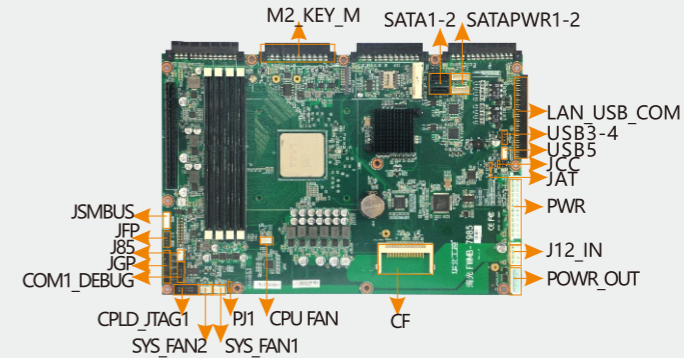

# FWMB-7985

基于海光 3100/3200系列处理器的工业主板

**产品特点:**

- ◆ 支持海光 3100/3200系列处理器
- ◆ 4\*UDIMM DDR4内存插槽,支持ECC
- ◆ 无板载显示接口,需外接显卡
- ◆ 2\*USB3.0, 3\*USB2.0
- ◆ 4\*PCIe8xSlots, 1\*PCIe16xSlots

**产品规格:**

型号	FWMB-7985
处理器	支持 海光 3100/3200系列处理器
内存	4*UDIMM DDR4内存插槽,支持ECC,DDR4 2666MHz,最大可支持512GB
存储	2*SATA,支持SATA3.0,1*CF,1*M.2支持2242、2260、2280三种规格,仅SATA信号
网络	2*LAN, Intel I210/I211,10/100/1000Mbps RJ45
USB接口	2*USB3.0, 3*USB2.0
音频	1*RS-232,5*TTL
I/O接口	1*PCIe 16x,PCIe1为PCIe x1信号, 4*PCIe 8x,2*PCIe x8信号,2*PCIe x4信号, 1*LAN_USB_COM, 1*Mini-PCIe, 支持3/4G模块及Wifi, 1*SIM卡插槽, 1*Power-OUT,1*12V-OUT,1*5Vsb-OUT, 1*CPU FAN, 2*SYS FAN, 16*GPIO可支持Input/Output编程
看门狗	支持
BIOS	AMI UEFI BIOS
系统	Windows 10 1809版本之后,Linux
电源	ATX
温度湿度	工作温度: 0°C ~ 60°C,存储温度:-40°C ~ 85°C,5%~95%相对湿度,无冷凝
尺寸	305mm x 220mm

**结构框图:**

**接口概览:**

**尺寸图:**