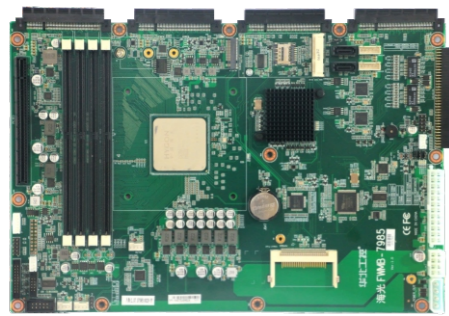

# FWMB-7985

基于海光 3100/3200系列处理器的工业主板

**产品特点:**

- ◆ 支持海光 3100/3200系列处理器
- ◆ 4\*UDIMM DDR4内存插槽,支持ECC
- ◆ 无板载显示接口,需外接显卡
- ◆ 2\*USB3.0, 3\*USB2.0
- ◆ 4\*PCIe8xSlots, 1\*PCIe16xSlots

**产品规格:**

型号	FWMB-7985
处理器	支持 海光 3100/3200系列处理器
内存	4*UDIMM DDR4内存插槽,支持ECC,DDR4 2666MHz,最大可支持512GB
存储	2*SATA,支持SATA3.0,1*CF,1*M.2支持2242、2260、2280三种规格,仅SATA信号
网络	2*LAN, Intel I210/I211,10/100/1000Mbps RJ45
USB接口	2*USB3.0, 3*USB2.0
音频	1*RS-232,5*TTL
I/O接口	1*PCIe 16x,PCIe1为PCIe x1信号, 4*PCIe 8x,2*PCIe x8信号,2*PCIe x4信号, 1*LAN_USB_COM, 1*Mini-PCIe, 支持3/4G模块及Wifi, 1*SIM卡插槽, 1*Power-OUT,1*12V-OUT,1*5Vsb-OUT, 1*CPU FAN, 2*SYS FAN, 16*GPIO可支持Input/Output编程
看门狗	支持
BIOS	AMI UEFI BIOS
系统	Windows 10 1809版本之后,Linux
电源	ATX
温度湿度	工作温度: 0°C ~ 60°C,存储温度:-40°C ~ 85°C,5%~95%相对湿度,无冷凝
尺寸	305mm x 220mm

**结构框图:**

**接口概览:**

**尺寸图:**