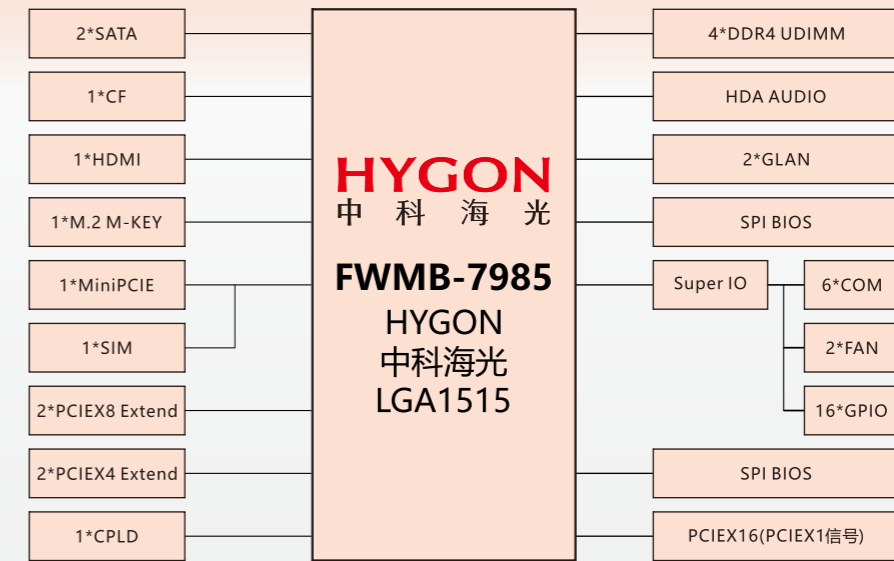

# FWMB-7985

基于海光 3100/3200系列处理器的工业主板

**产品特点:**

- ◆ 支持海光 3100/3200系列处理器
- ◆ 4\*UDIMM DDR4内存插槽,支持ECC
- ◆ 无板载显示接口,需外接显卡
- ◆ 2\*USB3.0, 3\*USB2.0
- ◆ 4\*PCIe8xSlots, 1\*PCIe16xSlots

**产品规格:**

型号	FWMB-7985
处理器	支持 海光 3100/3200系列处理器
内存	4*UDIMM DDR4内存插槽,支持ECC,DDR4 2666MHz,最大可支持512GB
存储	2*SATA,支持SATA3.0,1*CF,1*M.2支持2242、2260、2280三种规格,仅SATA信号
网络	2*LAN, Intel I210/I211,10/100/1000Mbps RJ45
USB接口	2*USB3.0, 3*USB2.0
音频	1*RS-232,5*TTL
I/O接口	1*PCIe 16x,PCIe1为PCIe x1信号, 4*PCIe 8x,2*PCIe x8信号,2*PCIe x4信号, 1*LAN_USB_COM, 1*Mini-PCIe, 支持3/4G模块及Wifi, 1*SIM卡插槽, 1*Power-OUT,1*12V-OUT,1*5Vsb-OUT, 1*CPU FAN, 2*SYS FAN, 16*GPIO可支持Input/Output编程
看门狗	支持
BIOS	AMI UEFI BIOS
系统	Windows 10 1809版本之后,Linux
电源	ATX
温度湿度	工作温度: 0°C ~ 60°C,存储温度:-40°C ~ 85°C,5%~95%相对湿度,无冷凝
尺寸	305mm x 220mm

**结构框图:**

**接口概览:**

**尺寸图:**